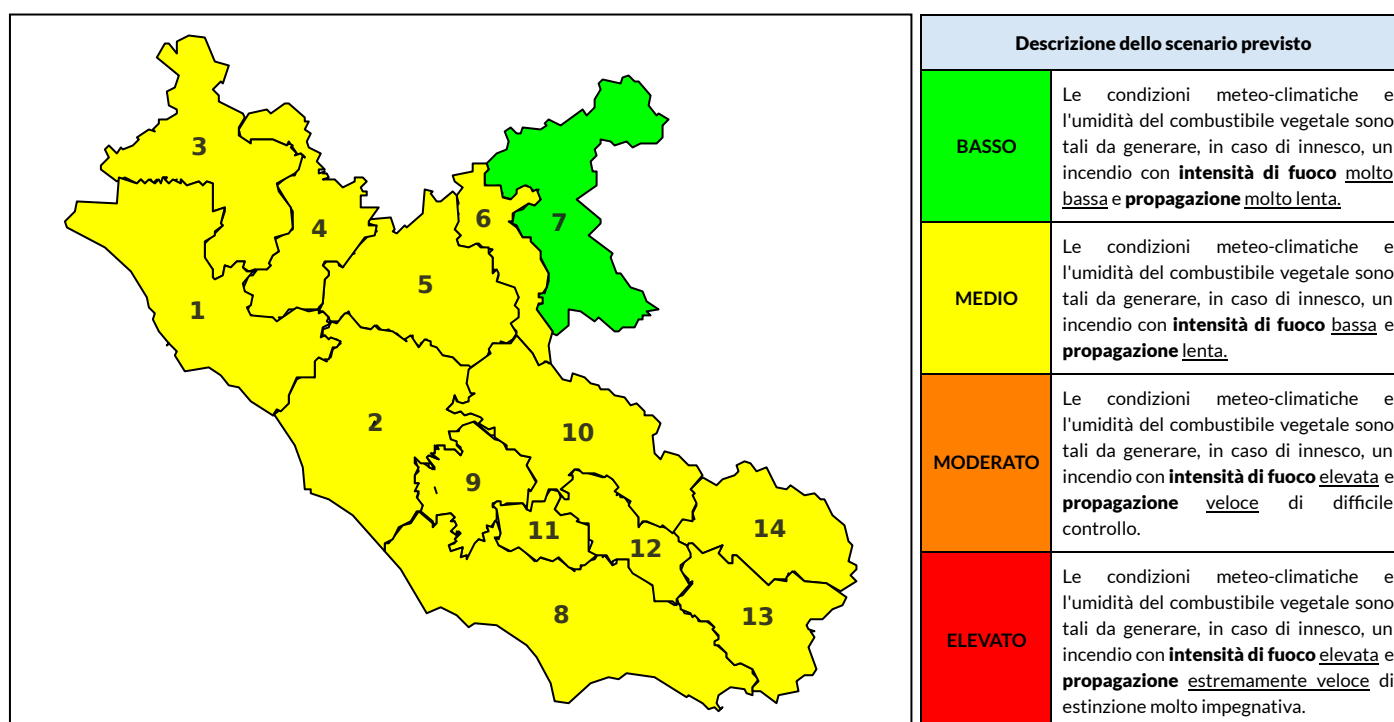

BOLLETTINO DI PERICOLOSITA' DA INCENDI BOSCHIVI

Previsioni per domani 13-9-2021

Livello di pericolosità da incendio boschivo per Zona di Allerta AIB

Bollettino emesso nel periodo della campagna AIB Lazio sulla base del modello previsionale RISICOLazio, sviluppato in collaborazione con Fondazione CIMA, che fornisce un supporto per la valutazione della Pericolosità da incendio boschivo aggregata sulle Zone di Allerta AIB, approvate come parte integrante del Piano AIB Lazio 2020-2022 con DGR n° 270 del 15/05/2020. Il dettaglio della distribuzione dei Comuni nelle Zone AIB è consultabile al link <https://tinyurl.com/ZoneAIB>. Le Norme Comportamentali per la popolazione sono consultabili al link <https://tinyurl.com/NormeComportamentali>.

Zona AIB	1	2	3	4	5	6	7	8	9	10	11	12	13	14
Livello Pericolosità	MEDIO	MEDIO	MEDIO	MEDIO	MEDIO	MEDIO	BASSO	MEDIO	MEDIO	MEDIO	MEDIO	MEDIO	MEDIO	MEDIO