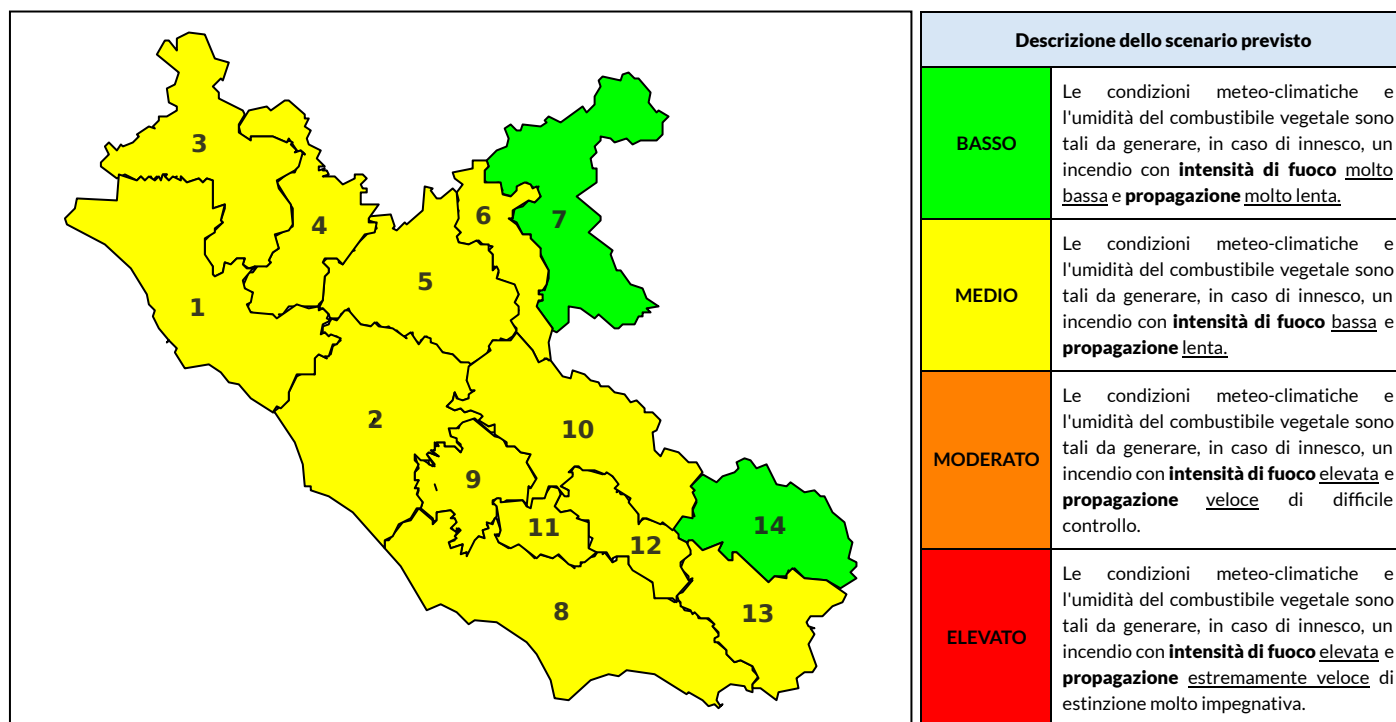

BOLLETTINO DI PERICOLOSITA' DA INCENDI BOSCHIVI

Previsioni per oggi 12-9-2021

Livello di pericolosità da incendio boschivo per Zona di Allerta AIB

Bollettino emesso nel periodo della campagna AIB Lazio sulla base del modello previsionale RISICOLazio, sviluppato in collaborazione con Fondazione CIMA, che fornisce un supporto per la valutazione della Pericolosità da incendio boschivo aggregata sulle Zone di Allerta AIB, approvate come parte integrante del Piano AIB Lazio 2020-2022 con DGR n° 270 del 15/05/2020. Il dettaglio della distribuzione dei Comuni nelle Zone AIB è consultabile al link <https://tinyurl.com/ZoneAIB>. Le Norme Comportamentali per la popolazione sono consultabili al link <https://tinyurl.com/NormeComportamentali>.

Zona AIB	1	2	3	4	5	6	7	8	9	10	11	12	13	14
Livello Pericolosità	MEDIO	MEDIO	MEDIO	MEDIO	MEDIO	MEDIO	BASSO	MEDIO	MEDIO	MEDIO	MEDIO	MEDIO	MEDIO	BASSO

NOTE

BOLLETTINO DI PERICOLOSITA' DA INCENDI BOSCHIVI

Previsioni per domani 13-9-2021

Livello di pericolosità da incendio boschivo per Zona di Allerta AIB

Bollettino emesso nel periodo della campagna AIB Lazio sulla base del modello previsionale RISICOLazio, sviluppato in collaborazione con Fondazione CIMA, che fornisce un supporto per la valutazione della Pericolosità da incendio boschivo aggregata sulle Zone di Allerta AIB, approvate come parte integrante del Piano AIB Lazio 2020-2022 con DGR n° 270 del 15/05/2020. Il dettaglio della distribuzione dei Comuni nelle Zone AIB è consultabile al link <https://tinyurl.com/ZoneAIB>. Le Norme Comportamentali per la popolazione sono consultabili al link <https://tinyurl.com/NormeComportamentali>.

Zona AIB	1	2	3	4	5	6	7	8	9	10	11	12	13	14
Livello Pericolosità	MEDIO	MEDIO	MEDIO	MEDIO	MEDIO	MEDIO	BASSO	MEDIO	MEDIO	MEDIO	MEDIO	MEDIO	MEDIO	MEDIO